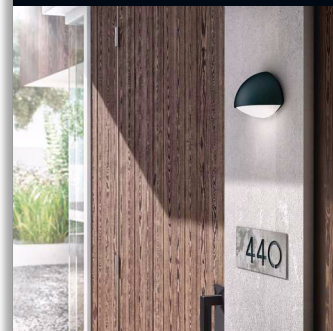

Philips myGarden
Nástěnné svítidlo

Dust
antracitová
LED

myGarden

16407/93/16

Užívejte si krásně osvětlenou zahradu

Antracitové nástěnné svítidlo Philips myGarden Dust LED ve tvaru půlměsíce a s hliníkovou povrchovou úpravou vytváří pěknou stínohru na venkovní zdi. Zahalené svítidlo poskytuje hřejivě bílé světlo LED, které vyzařuje směrem dolů a zajišťuje běžné osvětlení i zvýraznění detailů.